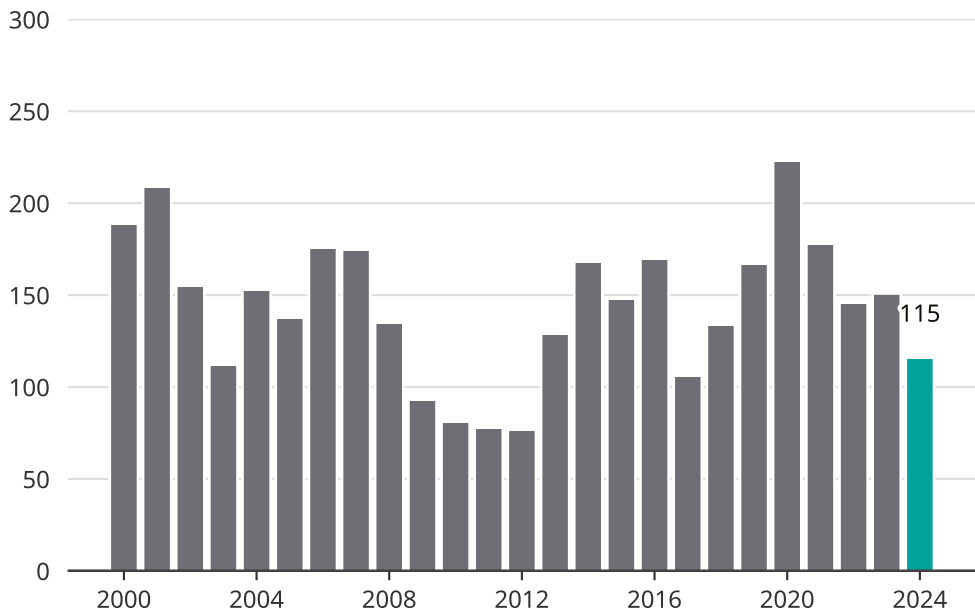

Cykelstöder i Partille 2000–2024

Källa: Brå. Observera att 2024 års siffror fortfarande är preliminära.