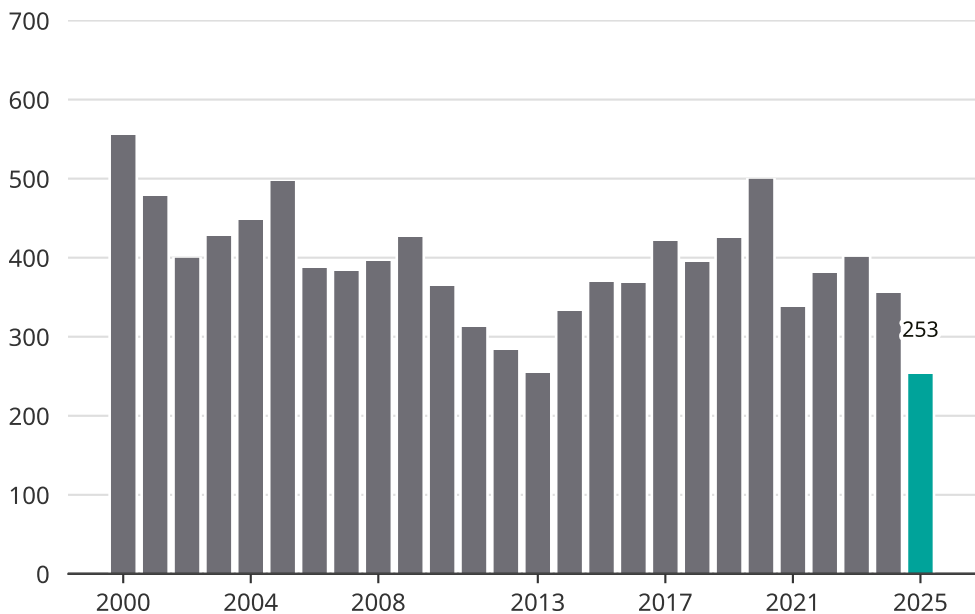

Cykelstöder i Falun 2000–2025

Källa: Brå. Observera att 2025 års siffror fortfarande är preliminära.