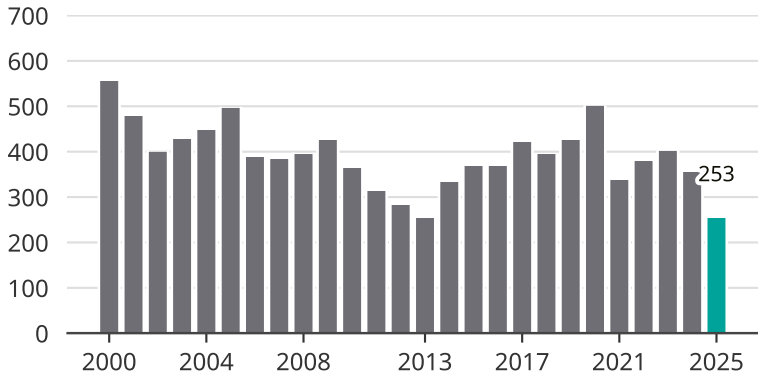

# Cykelstöder i Falun 2000–2025

Källa: Brå. Observera att 2025 års siffror fortfarande är preliminära.