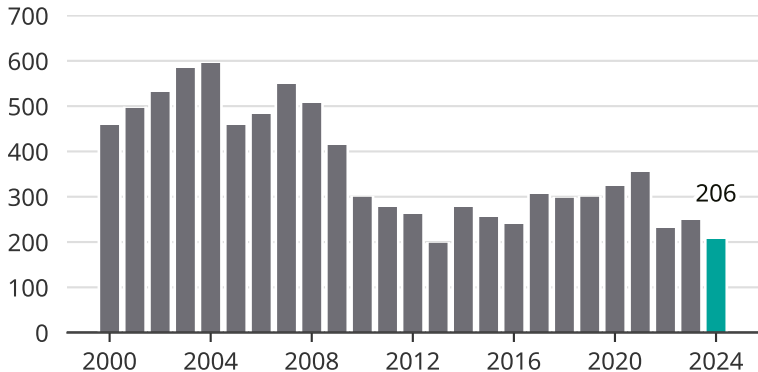

Cykelstöder i Alingsås 2000–2024

Källa: Brå. Observera att 2024 års siffror fortfarande är preliminära.