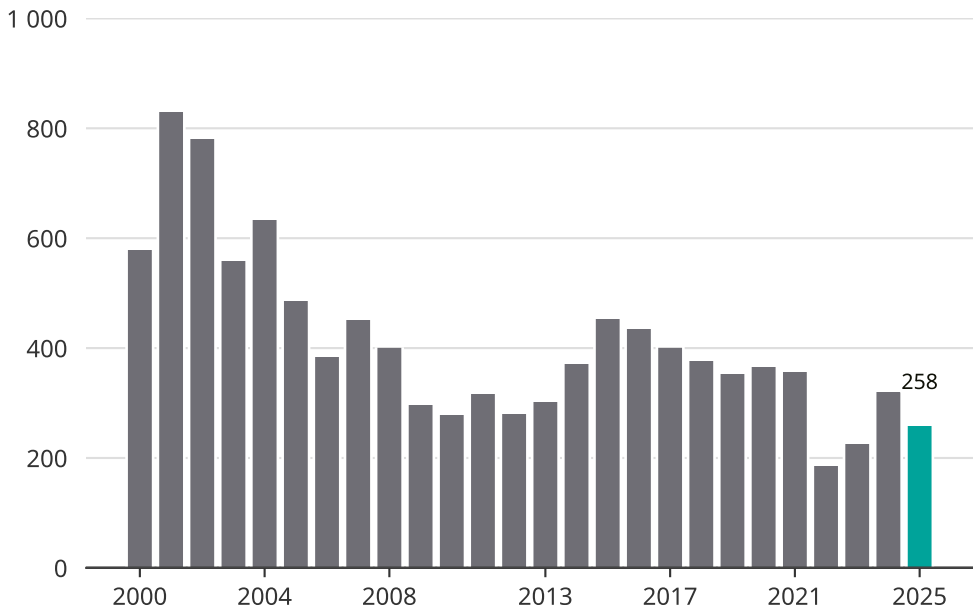

Cykelstöder i Borås 2000–2025

Källa: Brå. Observera att 2025 års siffror fortfarande är preliminära.