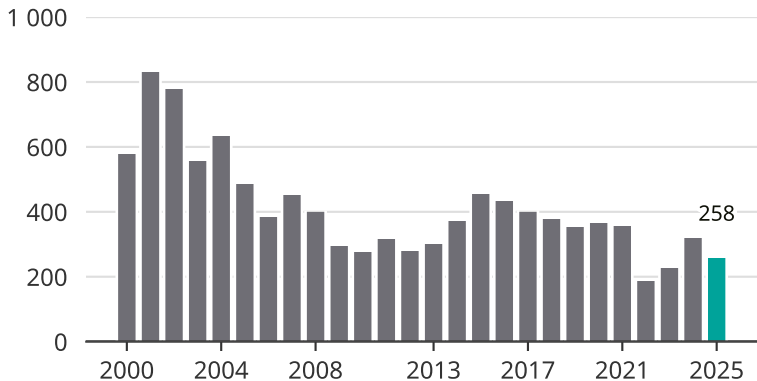

Cykelstöder i Borås 2000–2025

Källa: Brå. Observera att 2025 års siffror fortfarande är preliminära.