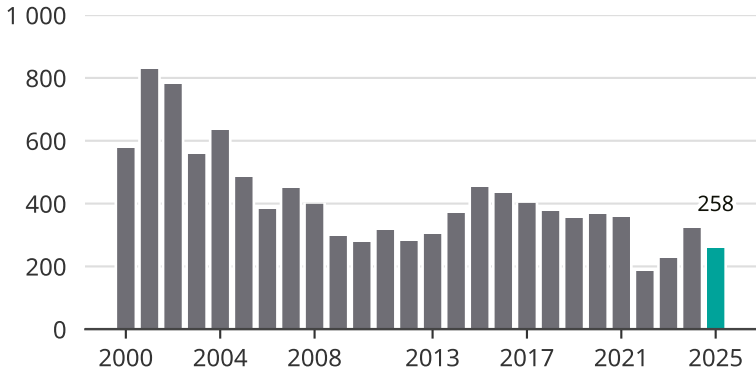

Cykelstöder i Borås 2000–2025

Källa: Brå. Observera att 2025 års siffror fortfarande är preliminära.