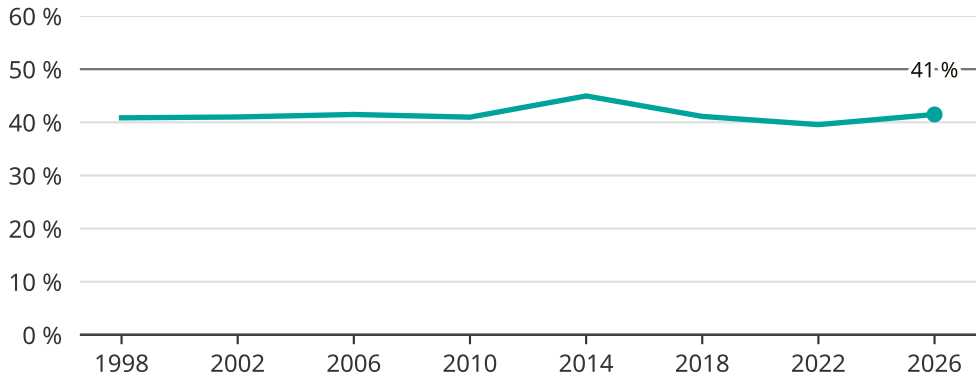

# Kvinnor som kandiderar

Andel per val till kommunfullmäktige i Norrtälje

Källa: SCB/Valmyndigheten. För 2026 gäller det anmälda kandidater 2026-04-10.