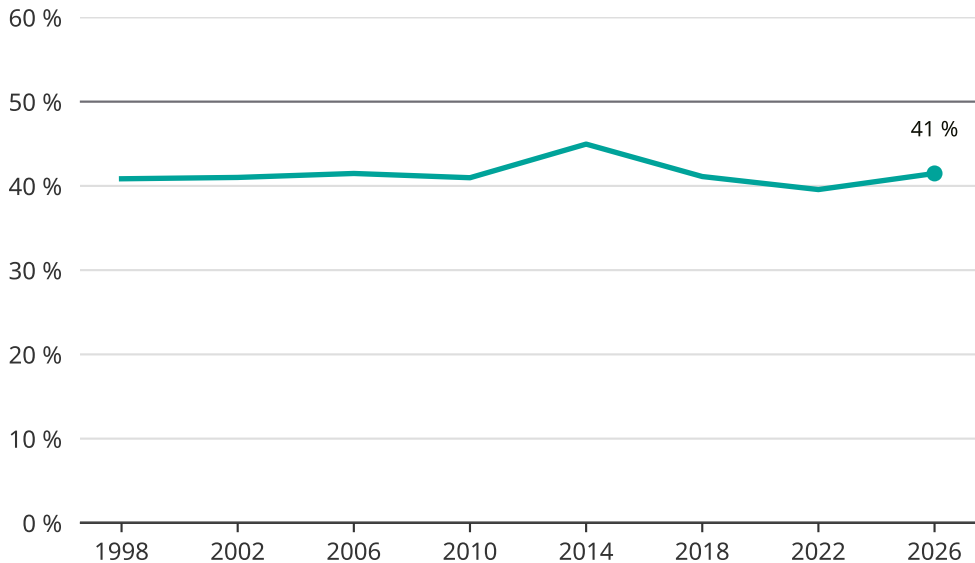

Kvinnor som kandiderar

Andel per val till kommunfullmäktige i Norrtälje

Källa: SCB/Valmyndigheten. För 2026 gäller det anmälda kandidater 2026-04-10.