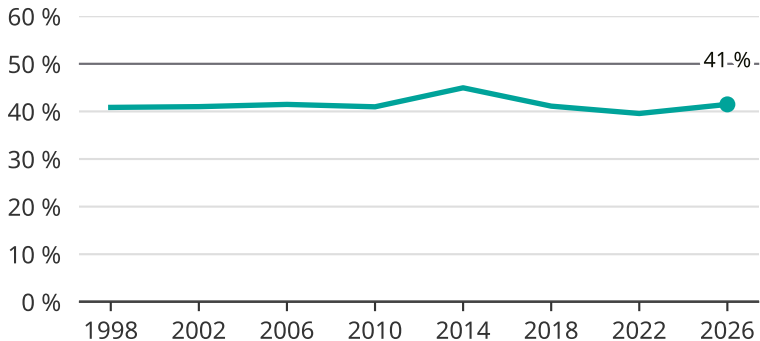

# Kvinnor som kandiderar

Andel per val till kommunfullmäktige i Norrtälje

Källa: SCB/Valmyndigheten. För 2026 gäller det anmälda kandidater 2026-04-10.