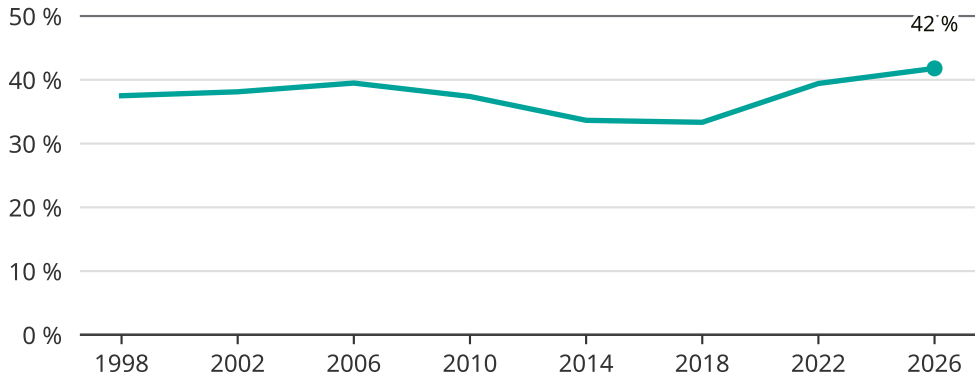

Kvinnor som kandiderar

Andel per val till kommunfullmäktige i Vetlanda

Källa: SCB/Valmyndigheten. För 2026 gäller det anmälda kandidater 2026-04-10.