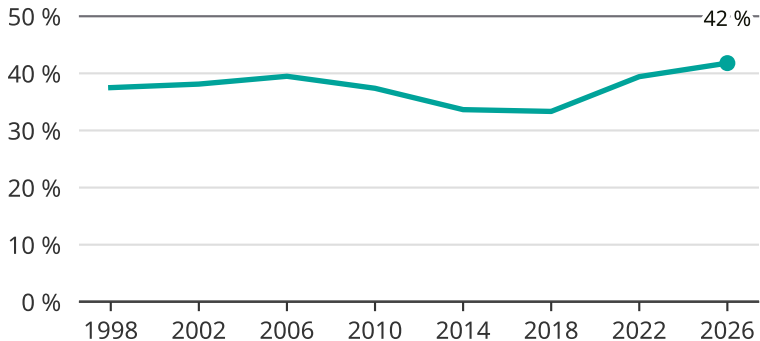

# Kvinnor som kandiderar

Andel per val till kommunfullmäktige i Vetlanda

Källa: SCB/Valmyndigheten. För 2026 gäller det anmälda kandidater 2026-04-10.