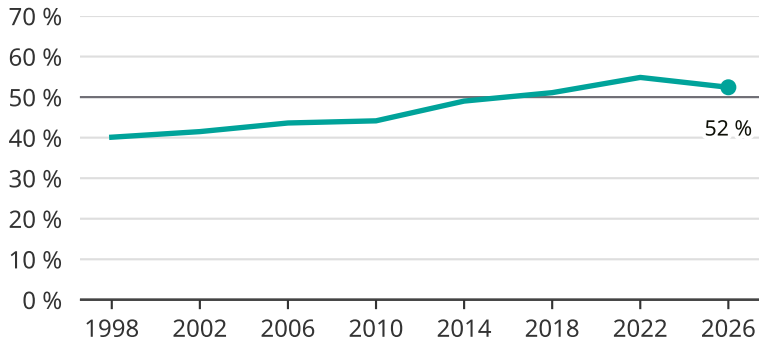

Kvinnor som kandiderar

Andel per val till kommunfullmäktige i Piteå

Källa: SCB/Valmyndigheten. För 2026 gäller det anmälda kandidater 2026-04-10.