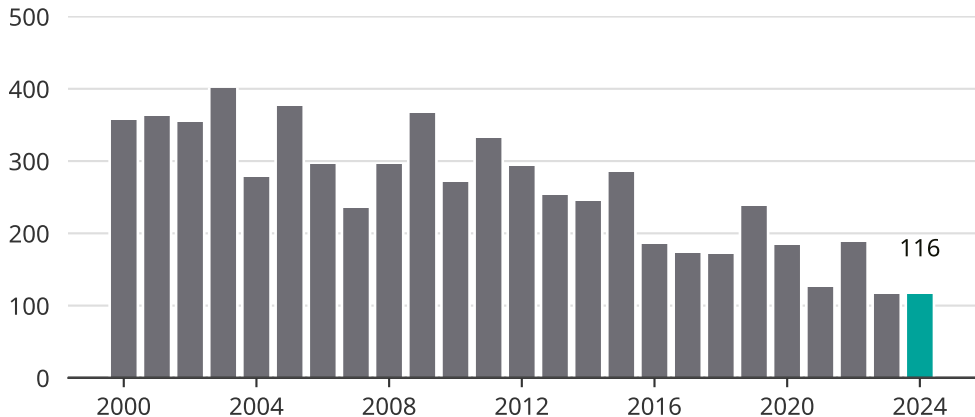

Cykelstöder i Katrineholm 2000–2024

Källa: Brå. Observera att 2024 års siffror fortfarande är preliminära.