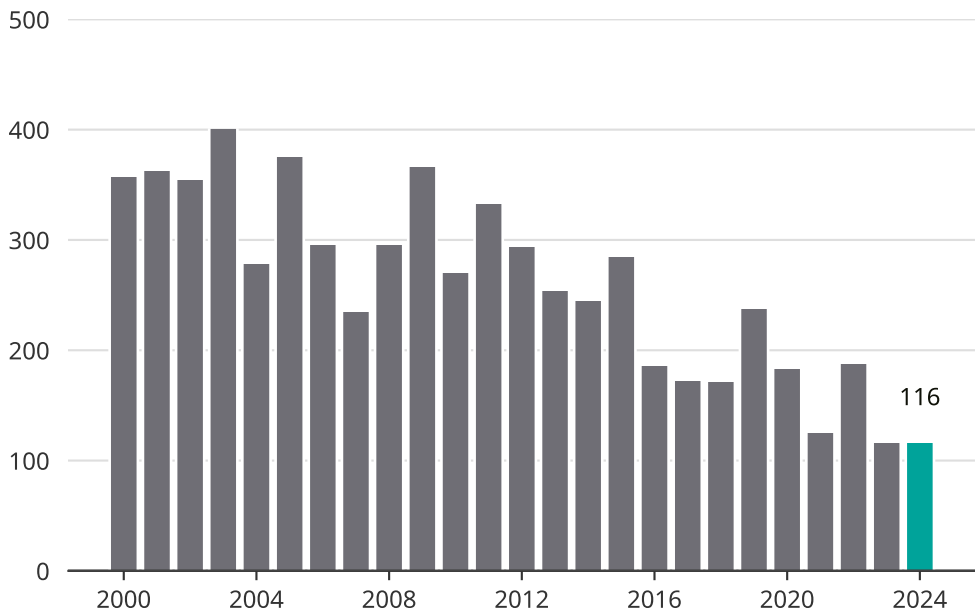

# Cykelstöder i Katrineholm 2000–2024

Källa: Brå. Observera att 2024 års siffror fortfarande är preliminära.