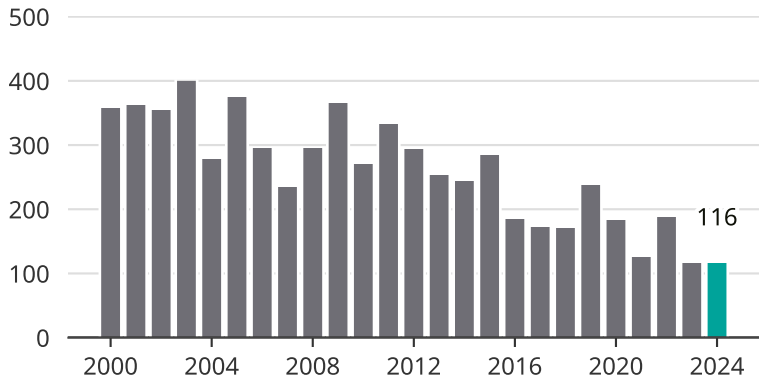

# Cykelstölder i Katrineholm 2000–2024

Källa: Brå. Observera att 2024 års siffror fortfarande är preliminära.