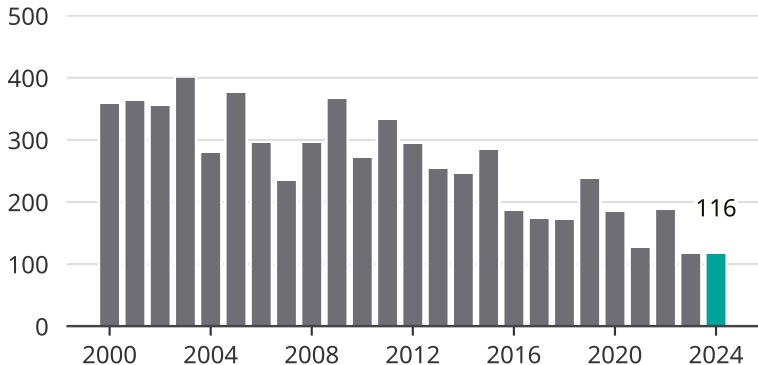

# Cykelstöder i Katrineholm 2000–2024

Källa: Brå. Observera att 2024 års siffror fortfarande är preliminära.