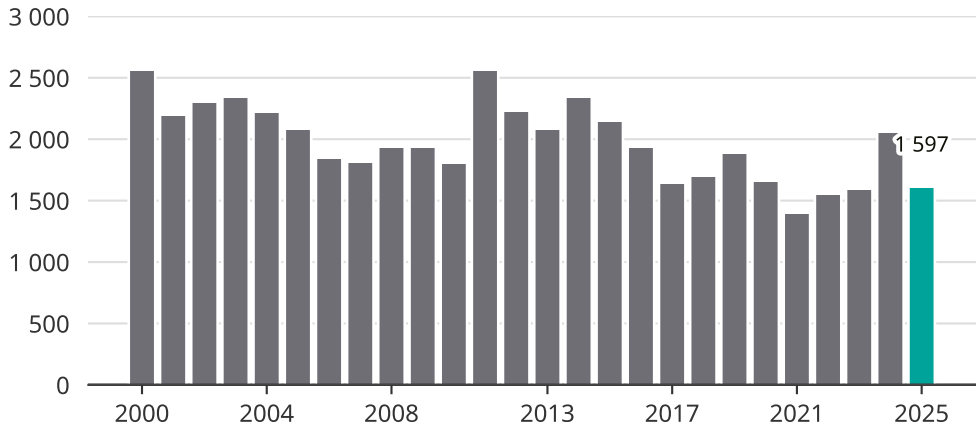

# Cykelstöder i Lund 2000-2025

Källa: Brå. Observera att 2025 års siffror fortfarande är preliminära.