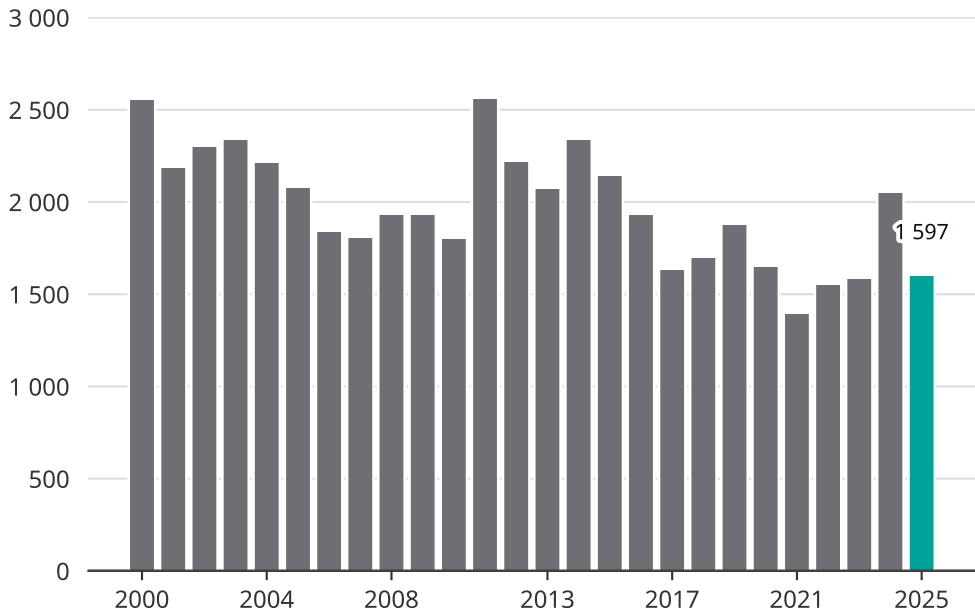

# Cykelstöder i Lund 2000–2025

Källa: Brå. Observera att 2025 års siffror fortfarande är preliminära.