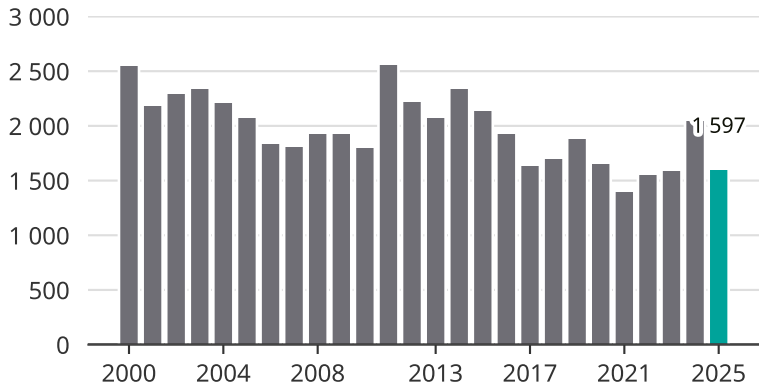

# Cykelstöder i Lund 2000–2025

Källa: Brå. Observera att 2025 års siffror fortfarande är preliminära.