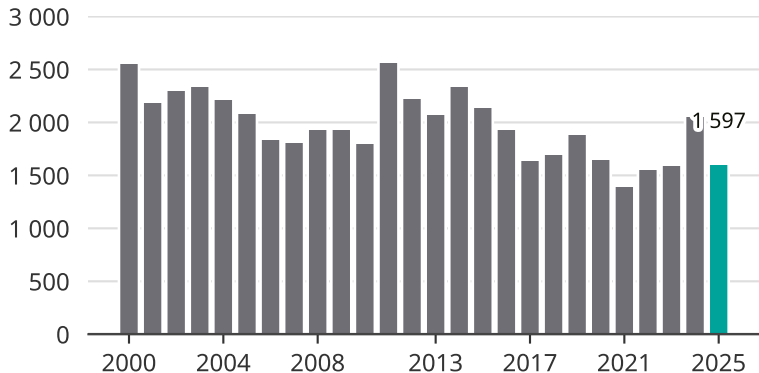

# Cykelstöder i Lund 2000–2025

Källa: Brå. Observera att 2025 års siffror fortfarande är preliminära.