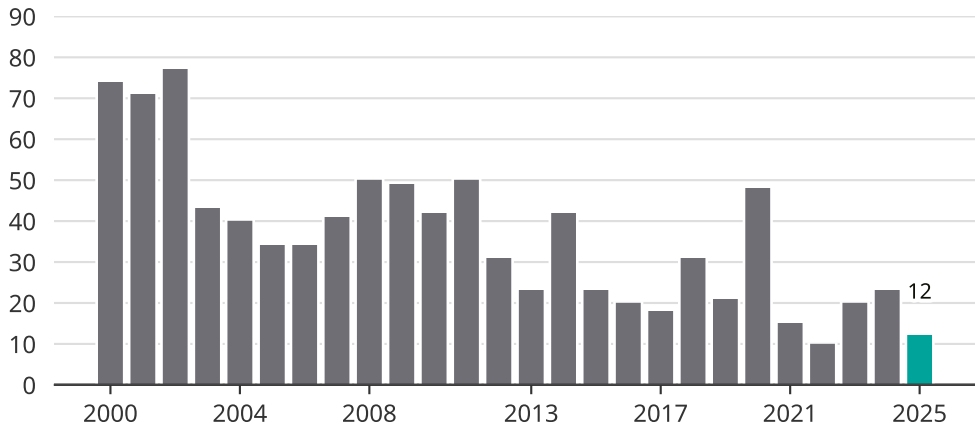

Cykelstöder i Surahammar 2000–2025

Källa: Brå. Observera att 2025 års siffror fortfarande är preliminära.