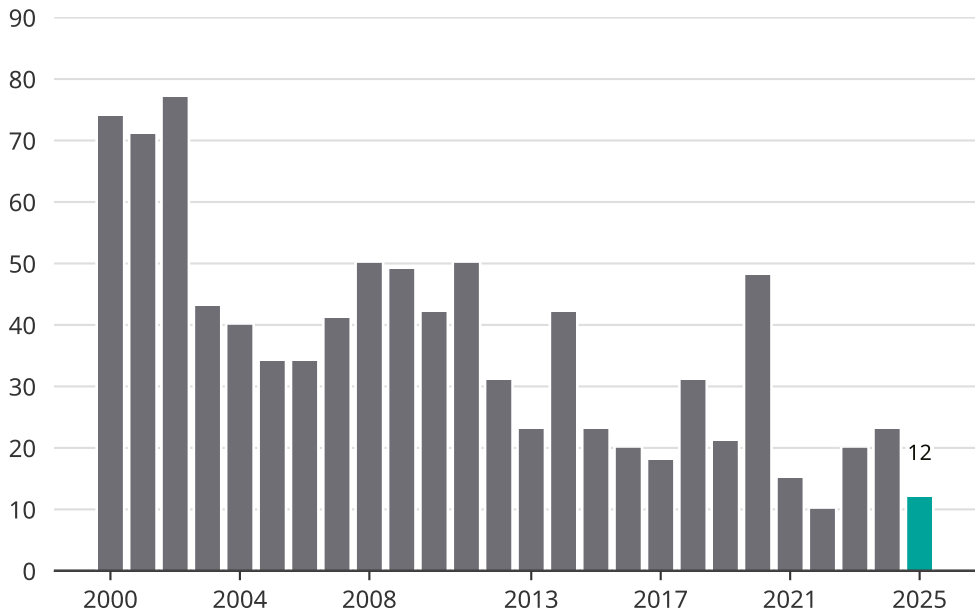

# Cykelstöder i Surahammar 2000–2025

Källa: Brå. Observera att 2025 års siffror fortfarande är preliminära.