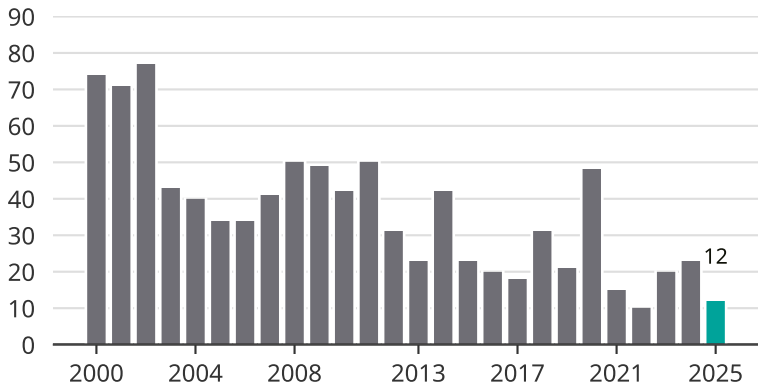

# Cykelstöder i Surahammar 2000–2025

Källa: Brå. Observera att 2025 års siffror fortfarande är preliminära.