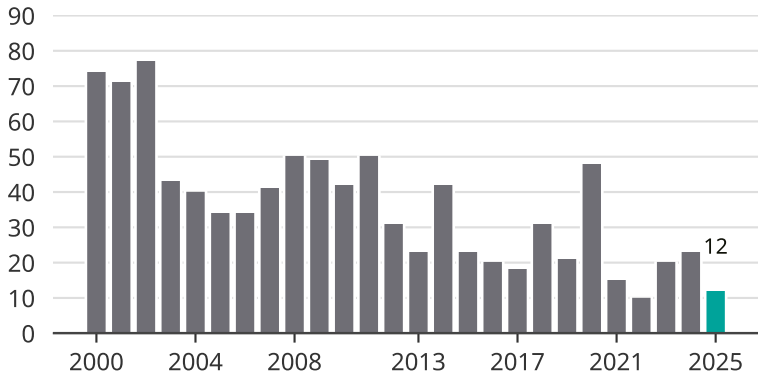

Cykelstöder i Surahammar 2000–2025

Källa: Brå. Observera att 2025 års siffror fortfarande är preliminära.