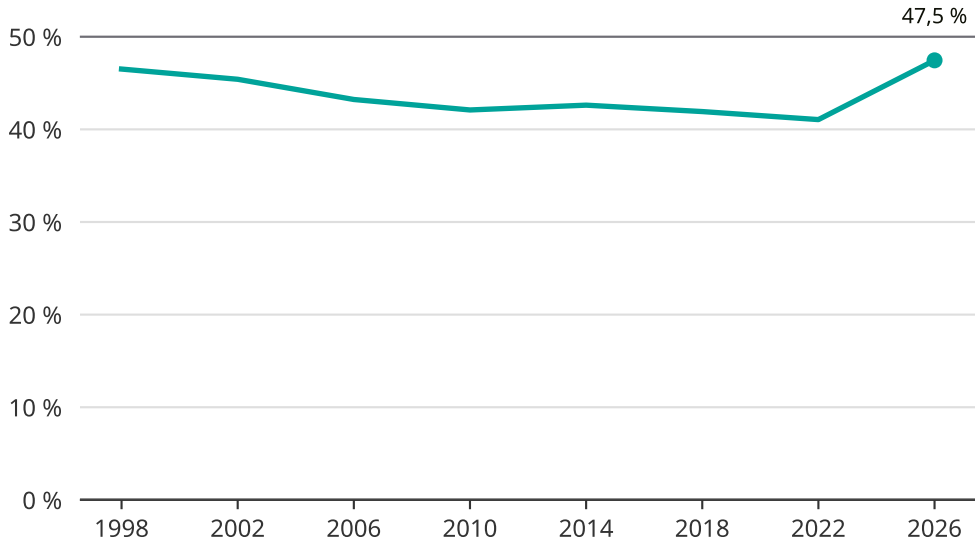

# Kvinnor som kandiderar

Andel per val till regionfullmäktige i Halland

Källa: SCB/Valmyndigheten. För 2026 gäller det anmälda kandidater 2026-05-07.