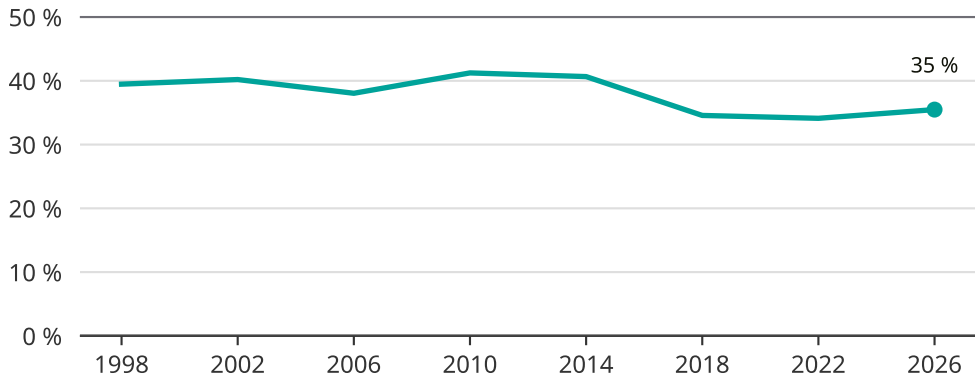

# Kvinnor som kandiderar

Andel per val till kommunfullmäktige i Dals-Ed

Källa: SCB/Valmyndigheten. För 2026 gäller det anmälda kandidater 2026-04-10.