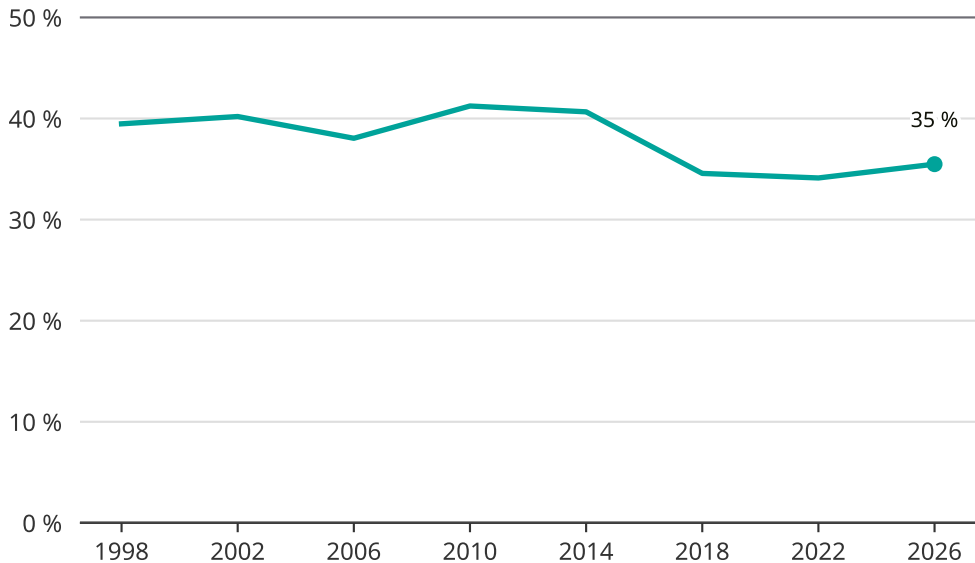

Kvinnor som kandiderar

Andel per val till kommunfullmäktige i Dals-Ed

Källa: SCB/Valmyndigheten. För 2026 gäller det anmälda kandidater 2026-04-10.