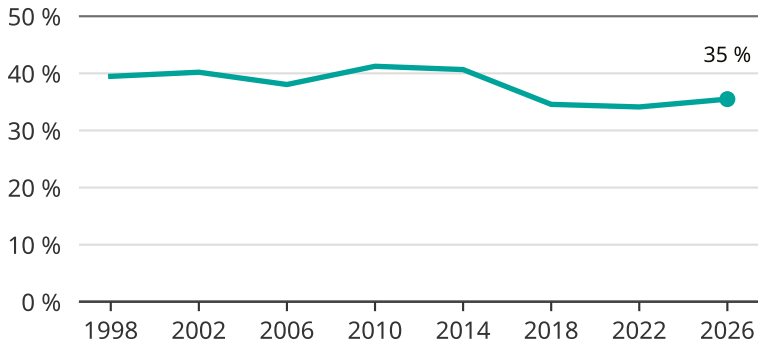

Kvinnor som kandiderar

Andel per val till kommunfullmäktige i Dals-Ed

Källa: SCB/Valmyndigheten. För 2026 gäller det anmälda kandidater 2026-04-10.