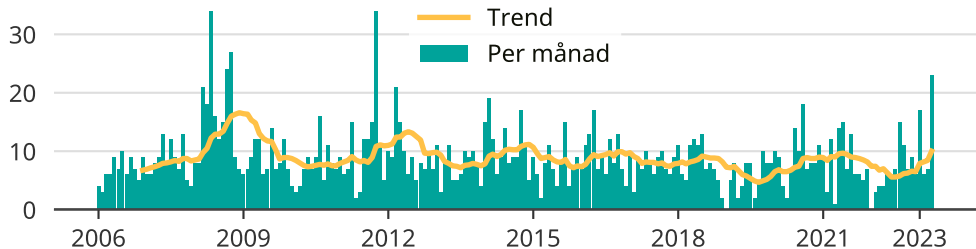

# Många skadegörelsebrott i Surahammar

Antal anmälda skadegörelsebrott per månad i Surahammars kommun.

Trendlinjen är ett rullande medelvärde för de senaste tolv månaderna.