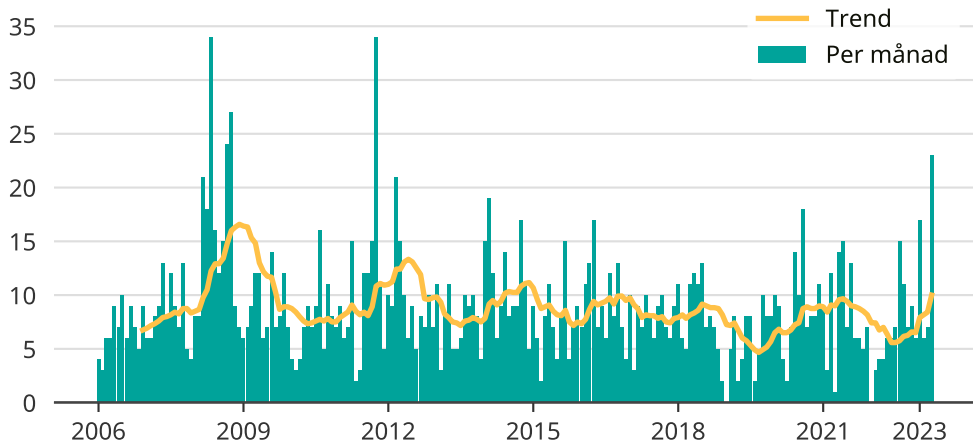

Många skadegörelsebrott i Surahammar

Antal anmälda skadegörelsebrott per månad i Surahammars kommun.

Trendlinjen är ett rullande medelvärde för de senaste tolv månaderna.