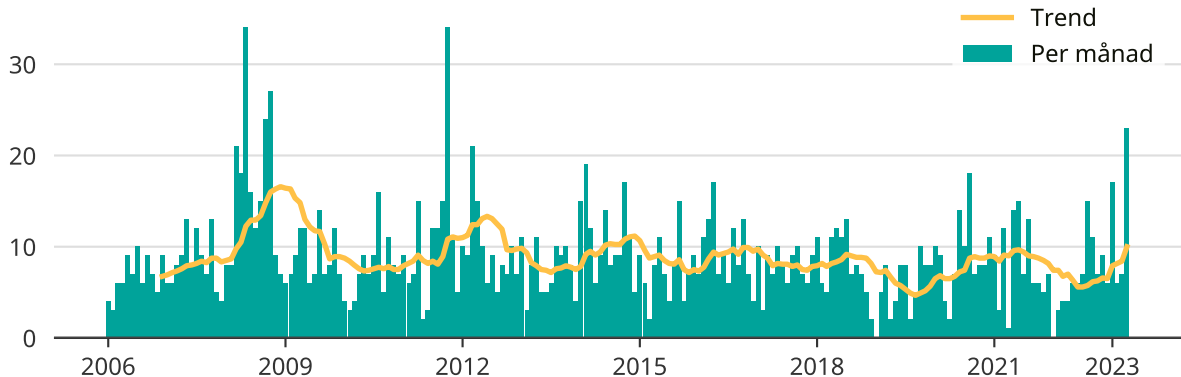

Många skadegörelsebrott i Surahammar

Antal anmälda skadegörelsebrott per månad i Surahammars kommun.

Trendlinjen är ett rullande medelvärde för de senaste tolv månaderna.