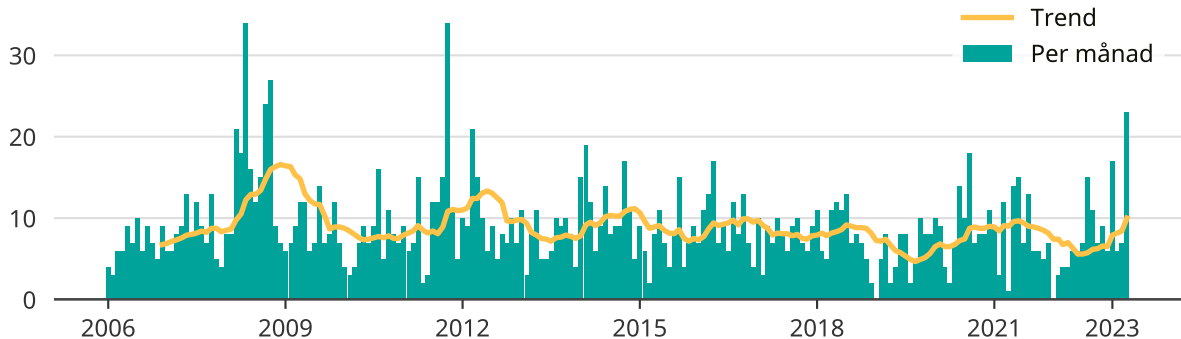

Många skadegörelsebrott i Surahammar

Antal anmälda skadegörelsebrott per månad i Surahammars kommun.

Trendlinjen är ett rullande medelvärde för de senaste tolv månaderna.