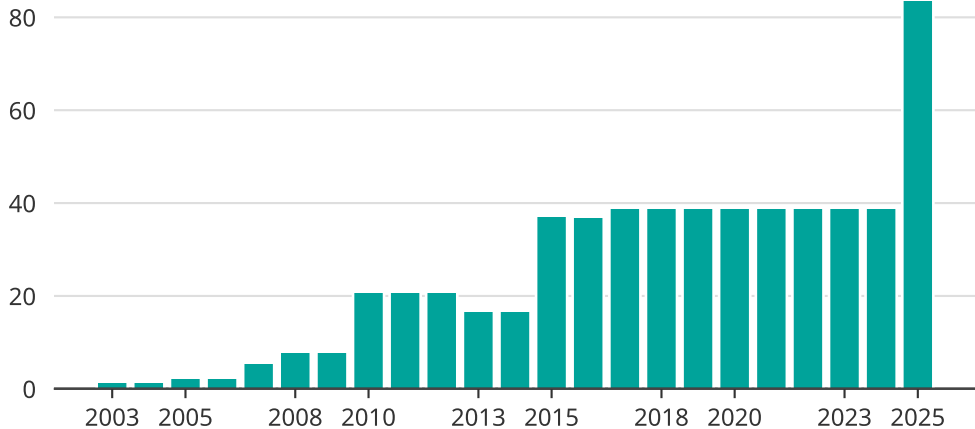

# Vindkraft i Hjo kommun, år för år

Installerad vindkraft (maxeffekt, MW)

Saknade staplar kan bero på statistiksekretess.