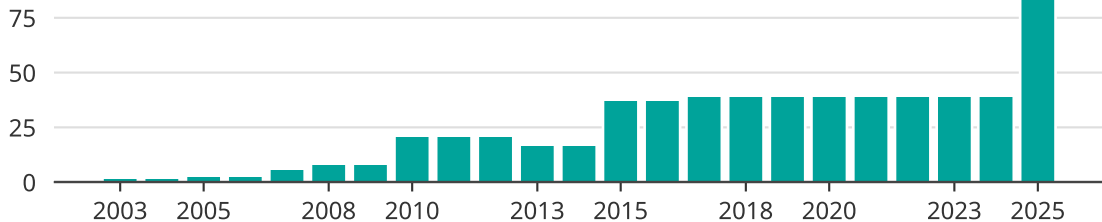

# Vindkraft i Hjo kommun, år för år

Installerad vindkraft (maxeffekt, MW)

Saknade staplar kan bero på statistiksekretess.