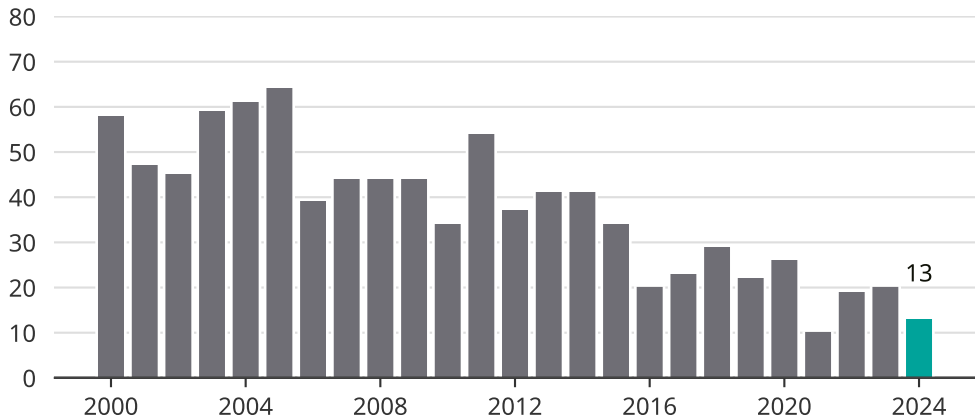

# Cykelstöder i Flen 2000–2024

Källa: Brå. Observera att 2024 års siffror fortfarande är preliminära.