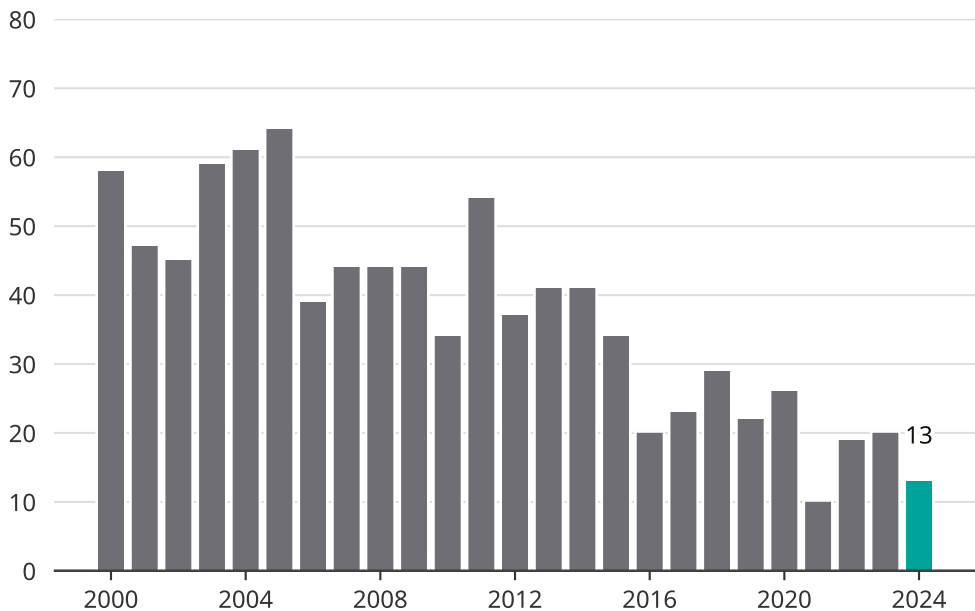

Cykelstöder i Flen 2000–2024

Källa: Brå. Observera att 2024 års siffror fortfarande är preliminära.