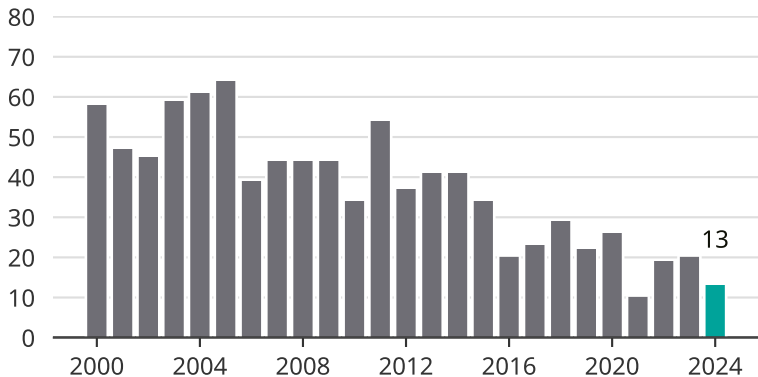

Cykelstöder i Flen 2000–2024

Källa: Brå. Observera att 2024 års siffror fortfarande är preliminära.