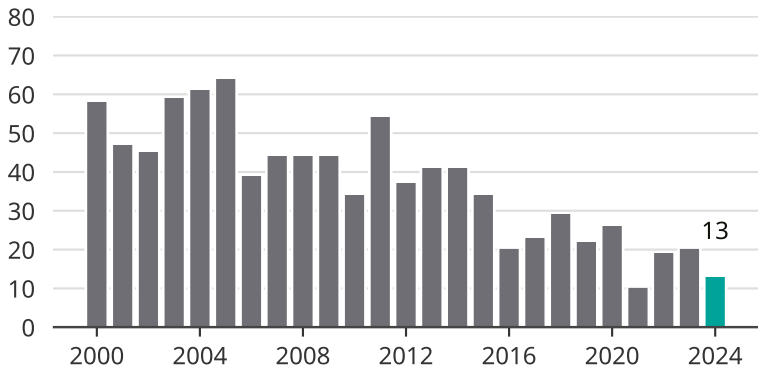

# Cykelstölder i Flen 2000–2024

Källa: Brå. Observera att 2024 års siffror fortfarande är preliminära.