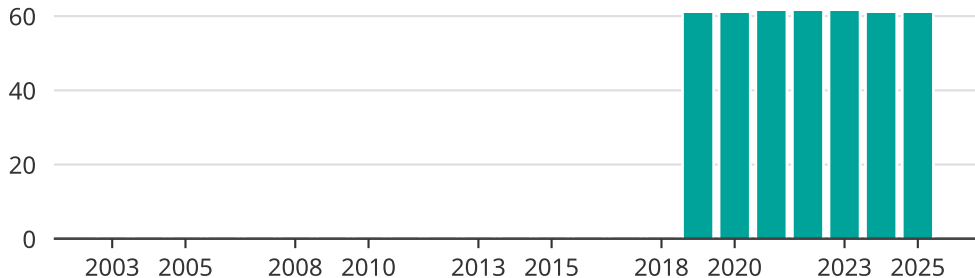

# Vindkraft i Lekebergs kommun, år för år

Installerad vindkraft (maxeffekt, MW)

Saknade staplar kan bero på statistiksekretess.