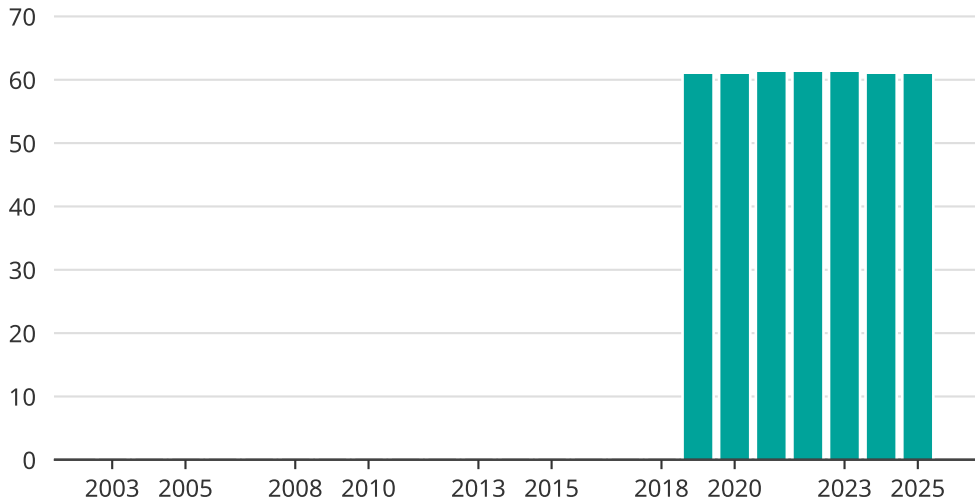

Vindkraft i Lekebergs kommun, år för år

Installerad vindkraft (maxeffekt, MW)

Saknade staplar kan bero på statistiksekretess.