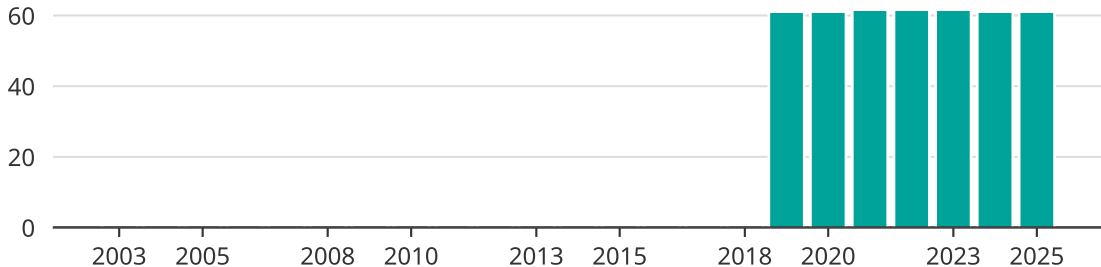

Vindkraft i Lekebergs kommun, år för år

Installerad vindkraft (maxeffekt, MW)

Saknade staplar kan bero på statistiksekretess.