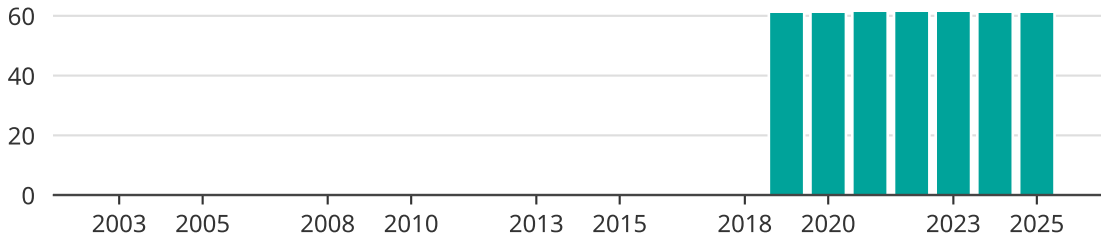

# Vindkraft i Lekebergs kommun, år för år

Installerad vindkraft (maxeffekt, MW)

Saknade staplar kan bero på statistiksekretess.