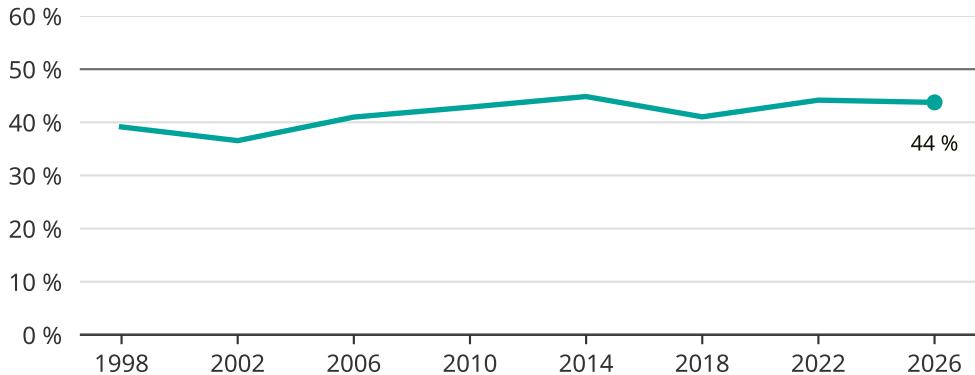

Kvinnor som kandiderar

Andel per val till kommunfullmäktige i Lomma

Källa: SCB/Valmyndigheten. För 2026 gäller det anmälda kandidater 2026-04-10.