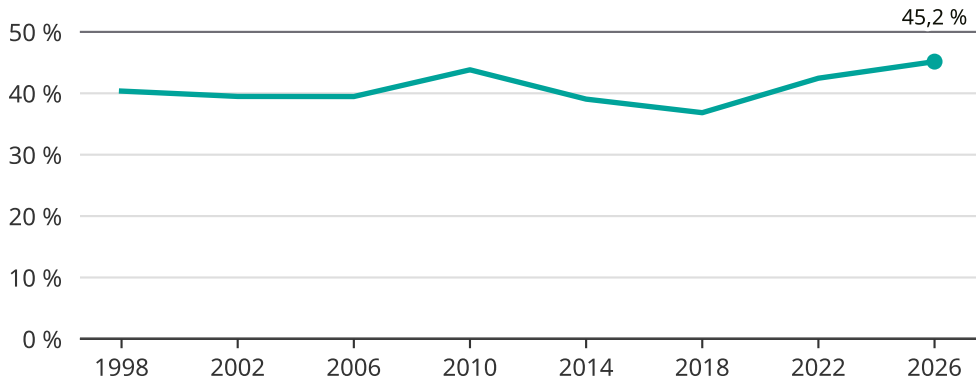

Kvinnor som kandiderar

Andel per val till kommunfullmäktige i Borgholm

Källa: SCB/Valmyndigheten. För 2026 gäller det anmälda kandidater 2026-05-07.