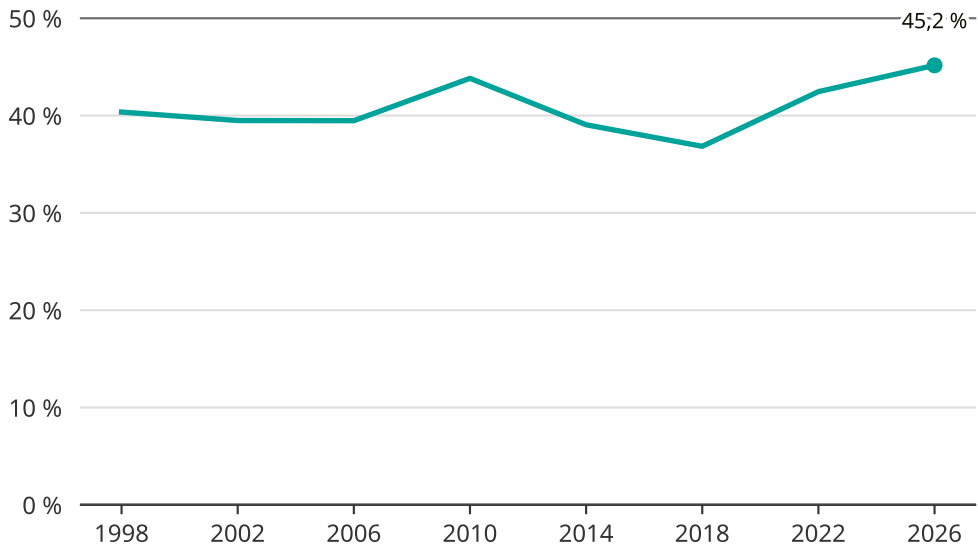

Kvinnor som kandiderar

Andel per val till kommunfullmäktige i Borgholm

Källa: SCB/Valmyndigheten. För 2026 gäller det anmälda kandidater 2026-05-07.