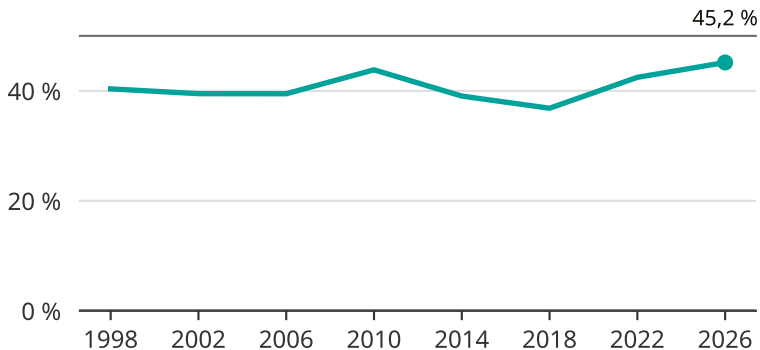

Kvinnor som kandiderar

Andel per val till kommunfullmäktige i Borgholm

Källa: SCB/Valmyndigheten. För 2026 gäller det anmälda kandidater 2026-05-07.