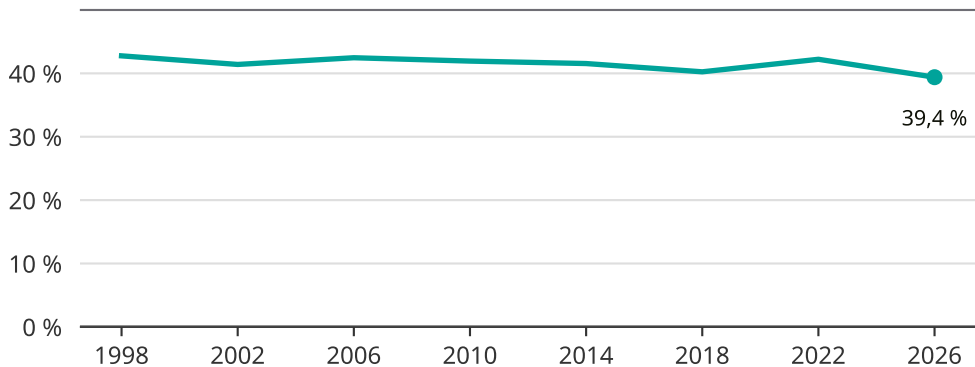

Kvinnor som kandiderar

Andel per val till kommunfullmäktige i Ödeshög

Källa: SCB/Valmyndigheten. För 2026 gäller det anmälda kandidater 2026-05-07.