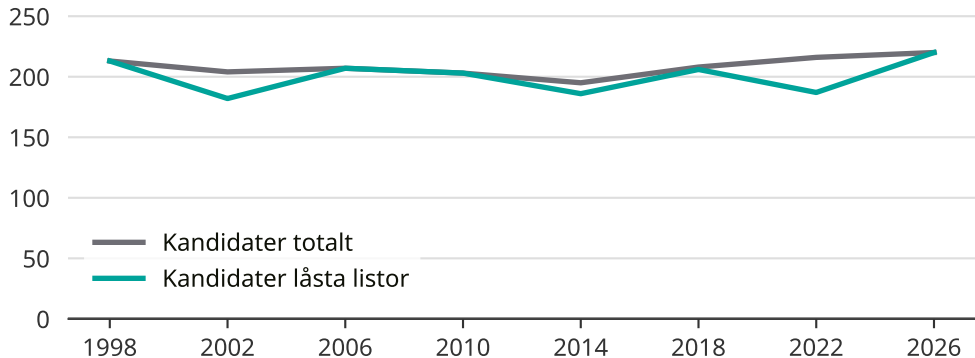

Kandidater till kommunfullmäktige

Antal unika kandidater per val i Gislaveds kommun

Källa: SCB/Valmyndigheten. För 2026 gäller det anmälda kandidater 2026-05-07.