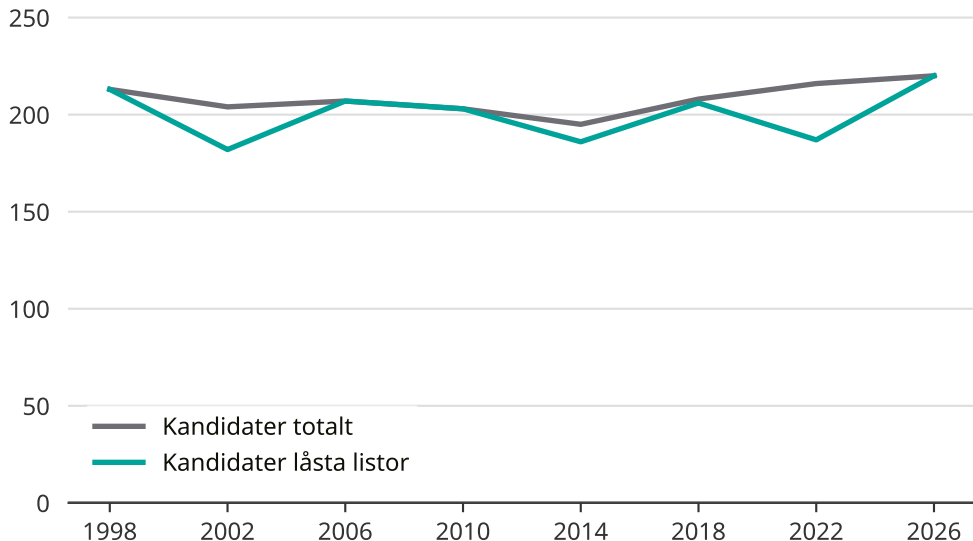

Kandidater till kommunfullmäktige

Antal unika kandidater per val i Gislaveds kommun

Källa: SCB/Valmyndigheten. För 2026 gäller det anmälda kandidater 2026-05-07.